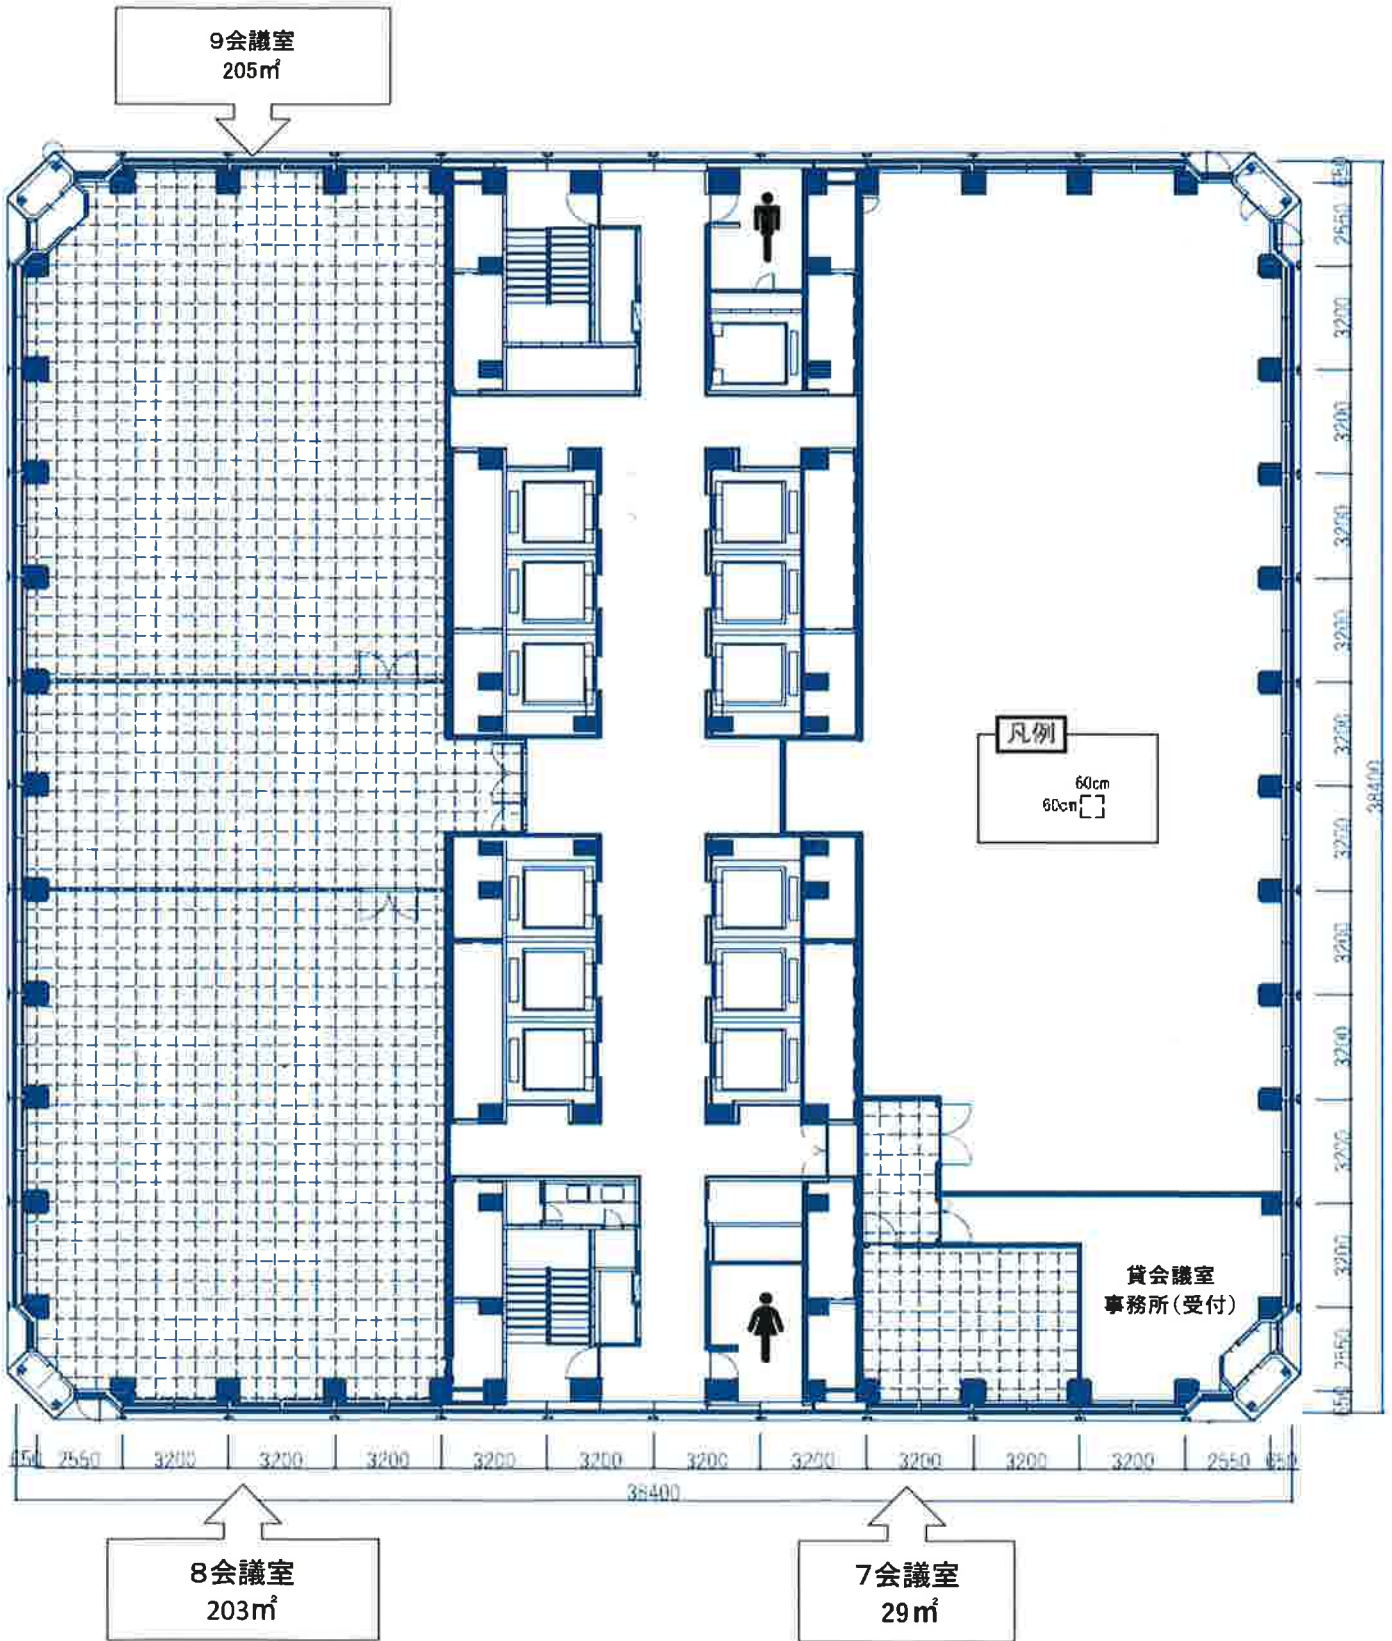

■ツイン21 MIDタワー 20階 会議室全体平面図

MIDタワー20階会議室 コンセント系統図