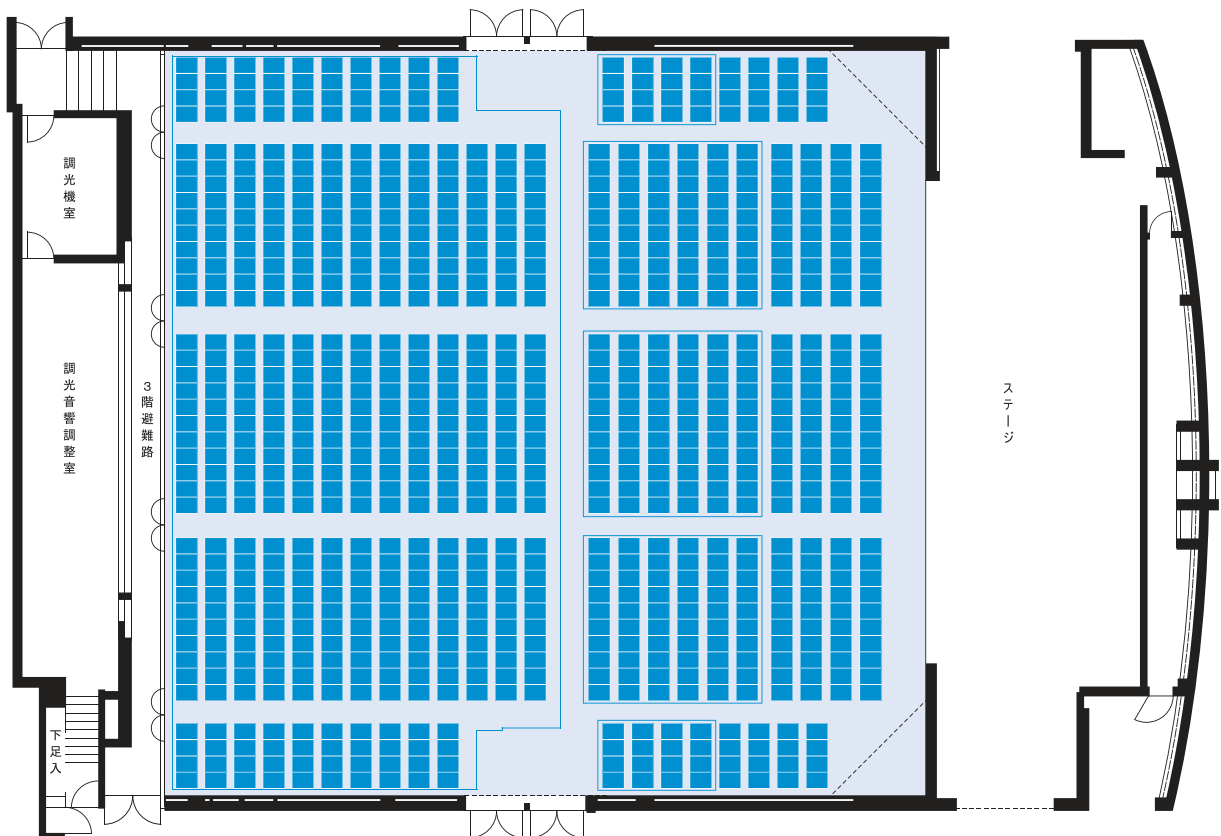

# OUTLINE

松下IMPホール 外観

エントランスホール

## LAYOUT

## 施設概要

席数	電動式移動観覧席 483／後部
	電動式移動観覧席 218／前部
	スタッキングチェア 156／最前部 計857(※立見不可)
客席部面積	544.41㎡ (23.0m × 23.67m, 164.7坪)
舞台面積	98.55㎡ (間口15.0m × 奥行き6.57m, 29.8坪)
合計面積	642.96㎡ (194.5坪)
ホール内高さ	客席部分 (6.5~6.8m) 舞台部分 (6.68m)
	舞台床高 (0.9m) 客席収納部分 (2.75m)
ロビー面積	125.2㎡ (37.9坪、通路部分除く) 天井高2.7m
エレベーター	間口3.0m × 奥行き2.5m × 高さ2.7m (1F→2F)
	最大積載量2,000kg
搬入路高さ制限	4.0m未満
楽屋・控室	楽屋1、2 (2F舞台下手、壁姿見有り) 楽屋3 (3F)
	控室 (2F、受付表)
電気容量	客席部床ピット
	100V 計60kW (6ヶ所) 200V 計20kW (6ヶ所)
ボタン	舞台袖音響電源 100V 計30kW
	C型4口 計1.2kw / 並行2口 計3kw
スクリーン	(ステージ上)
	美術ボタン: 電動 3本 照明ボタン: サスペンション 2本、Border 1本、UH 1本 その他: 緞帳、袖幕、中割幕、大黒幕、ホリゾント幕 (吊物不可)
プロジェクター	(客席上)
	仮設トラスボタン: 電動 2本 (要仮設電源) 照明ボタン: サスペンション 5本
スクリーン	縦3.7m × 横8.0m (映写可能部分、色=白)
プロジェクター	DLP Cinema 4K (24500lm)

# LAYOUT

映画試写会や音楽ライブなどに最適なシアター形式 前部374席・後部483席

収容可能人数 **857** 席

講演会やシンポジウムに最適なスクール形式204席 後部シアター形式483席

収容可能人数 **687** 席

セミナーや研修会、会社説明会などに最適なスクール形式

収容可能人数 **474** 席