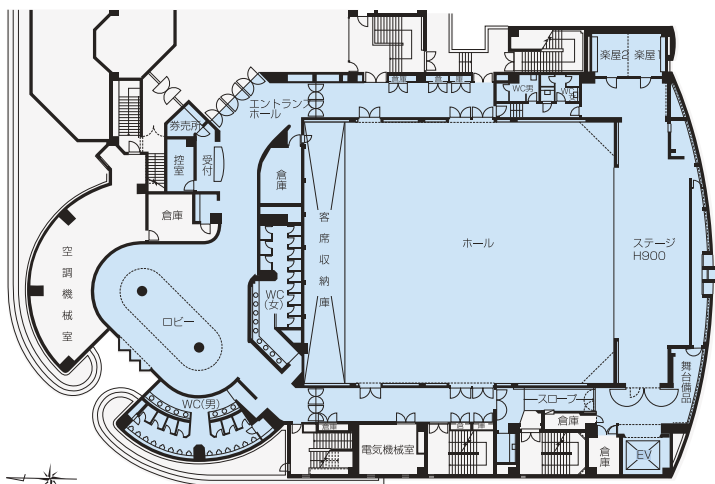

# OUTLINE

松下IMPホール 外観

エントランスホール

## LAYOUT

## 施設概要

席数	電動式移動観覧席 483／後部
	電動式移動観覧席 218／前部
	スタッキングチェア 156／最前部 計857(※立見不可)
客席部面積	544.41㎡ (23.0m × 23.67m, 164.7坪)
舞台面積	98.55㎡ (間口15.0m × 奥行き6.57m, 29.8坪)
合計面積	642.96㎡ (194.5坪)
ホール内高さ	客席部分 (6.5~6.8m) 舞台部分 (6.68m)
	舞台床高 (0.9m) 客席収納部分 (2.75m)
ロビー面積	125.2㎡ (37.9坪、通路部分除く) 天井高2.7m
エレベーター	間口3.0m × 奥行き2.5m × 高さ2.7m (1F→2F)
	最大積載量2,000kg
搬入路高さ制限	4.0m未満
楽屋・控室	楽屋1、2 (2F舞台下手、壁姿見有り) 楽屋3 (3F)
	控室 (2F、受付表)
電気容量	客席部床ピット
	100V 計60kW (6ヶ所) 200V 計20kW (6ヶ所)
ボタン	舞台袖音響電源 100V 計30kW
	C型4口 計1.2kw / 並行2口 計3kw
スクリーン	(ステージ上)
	美術ボタン: 電動 3本 照明ボタン: サスペンション 2本、Border 1本、UH 1本 その他: 緞帳、袖幕、中割幕、大黒幕、ホリゾント幕 (吊物不可)
プロジェクター	(客席上)
	仮設トラスボタン: 電動 2本 (要仮設電源) 照明ボタン: サスペンション 5本
スクリーン	縦3.7m × 横8.0m (映写可能部分、色=白)
プロジェクター	DLP Cinema 4K (24500lm)