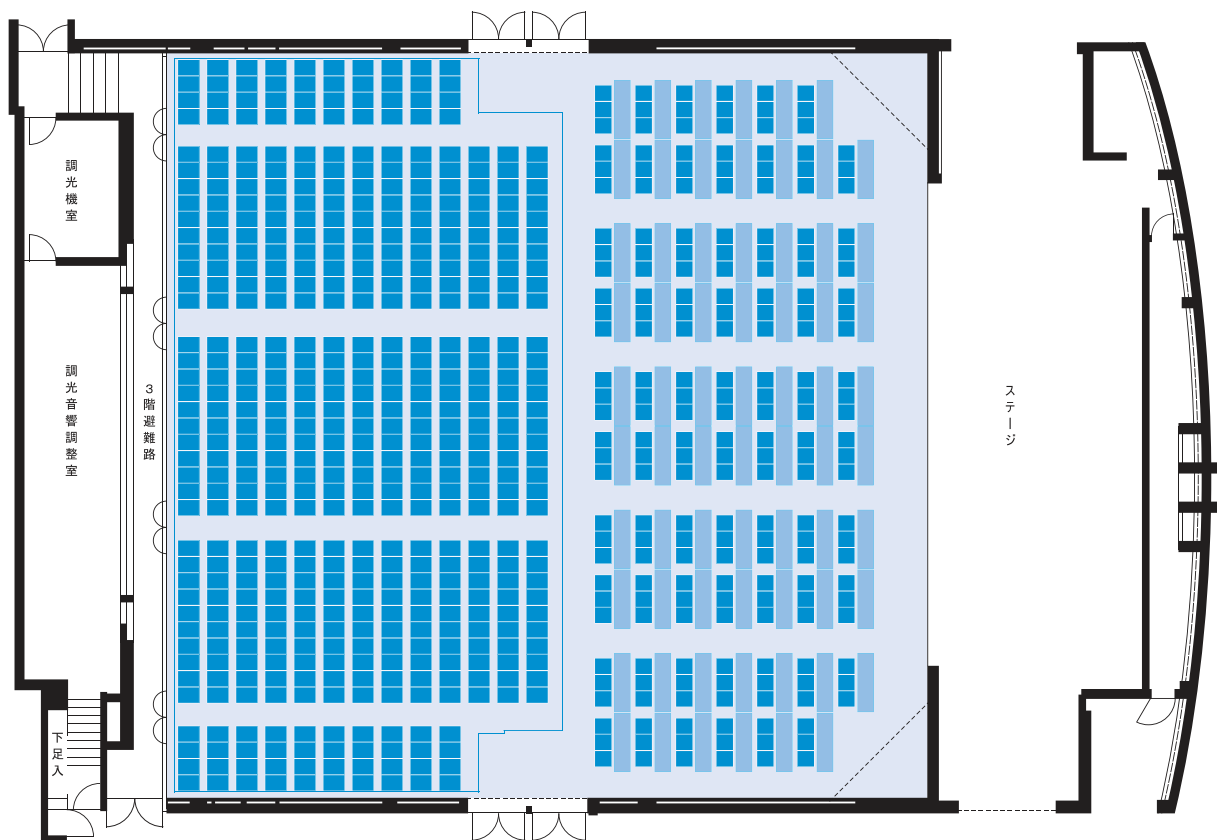

# OUTLINE

松下IMPホール 外観

エントランスホール

## LAYOUT

## 施設概要

席数	電動式移動観覧席 483／後部
	電動式移動観覧席 218／前部
	スタッキングチェア 156／最前部 計857(※立見不可)
客席部面積	544.41㎡ (23.0m × 23.67m, 164.7坪)
舞台面積	98.55㎡ (間口15.0m × 奥行き6.57m, 29.8坪)
合計面積	642.96㎡ (194.5坪)
ホール内高さ	客席部分 (6.5~6.8m) 舞台部分 (6.68m)
	舞台床高 (0.9m) 客席収納部分 (2.75m)
ロビー面積	125.2㎡ (37.9坪、通路部分除く) 天井高2.7m
エレベーター	間口3.0m × 奥行き2.5m × 高さ2.7m (1F→2F)
	最大積載量2,000kg
搬入路高さ制限	4.0m未満
楽屋・控室	楽屋1、2 (2F舞台下手、壁姿見有り) 楽屋3 (3F)
	控室 (2F、受付表)
電気容量	客席部床ピット
	100V 計60kW (6ヶ所) 200V 計20kW (6ヶ所)
ボタン	舞台袖音響電源 100V 計30kW
	C型4口 計1.2kw / 並行2口 計3kw
スクリーン	(ステージ上)
	美術ボタン: 電動 3本 照明ボタン: サスペンション 2本、Border 1本、UH 1本 その他: 緞帳、袖幕、中割幕、大黒幕、ホリゾント幕 (吊物不可)
プロジェクター	(客席上)
	仮設トラスボタン: 電動 2本 (要仮設電源) 照明ボタン: サスペンション 5本
スクリーン	縦3.7m × 横8.0m (映写可能部分、色=白)
プロジェクター	DLP Cinema 4K (24500lm)

# LAYOUT

映画試写会や音楽ライブなどに最適なシアター形式 前部374席・後部483席

収容可能人数 **857** 席

講演会やシンポジウムに最適なスクール形式204席 後部シアター形式483席

収容可能人数 **687** 席

セミナーや研修会、会社説明会などに最適なスクール形式

収容可能人数 **474** 席