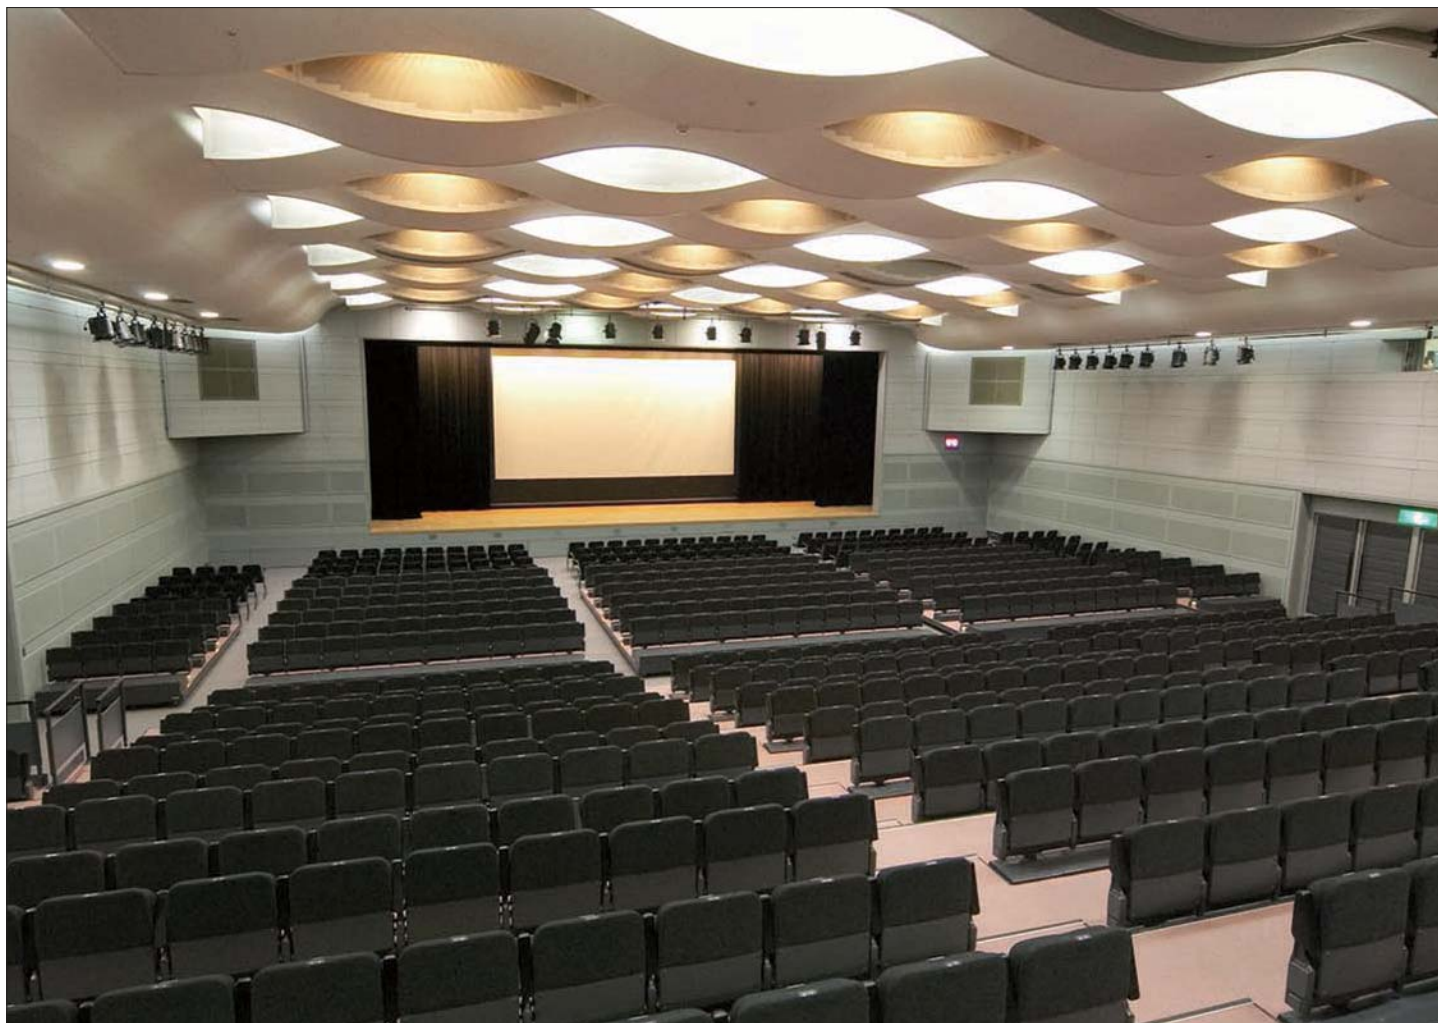

# MATSUSHITA IMP HALL 松下IMPホール

イベントの魅力を最大限に引き出すマルチスペース。  
最新 24500lm プロジェクター導入。

シートを収納したフラット仕様  
(2WAY システム)

最新メディアや  
IT ネットワークと連動可能

多目的な用途を実現する  
次世代型イベントホール

# OUTLINE

松下IMPホール 外観

エントランスホール

## 施設概要

席数	電動式移動観覧席 483／後部
	電動式移動観覧席 218／前部
	スタッキングチェア 156／最前部 計857(※立見不可)
客席部面積	544.41㎡ (23.0m × 23.67m, 164.7坪)
舞台面積	98.55㎡ (間口15.0m × 奥行き6.57m, 29.8坪)
合計面積	642.96㎡ (194.5坪)
ホール内高さ	客席部分 (6.5~6.8m) 舞台部分 (6.68m)
	舞台床高 (0.9m) 客席収納部分 (2.75m)
ロビー面積	125.2㎡ (37.9坪、通路部分除く) 天井高2.7m
エレベーター	間口3.0m × 奥行き2.5m × 高さ2.7m (1F→2F)
	最大積載量2,000kg
搬入路高さ制限	4.0m未満
楽屋・控室	楽屋1、2 (2F舞台下手、壁姿見有り) 楽屋3 (3F)
	控室 (2F、受付表)
電気容量	客席部床ピット
	100V 計60kW (6ヶ所) 200V 計20kW (6ヶ所)
ボタン	舞台袖音響電源 100V 計30kW
	C型4口 計1.2kw / 並行2口 計3kw
スクリーン	(ステージ上)
	美術ボタン: 電動 3本 照明ボタン: サスペンション 2本、Border 1本、UH 1本 その他: 緞帳、袖幕、中割幕、大黒幕、ホリゾント幕 (吊物不可)
プロジェクター	(客席上)
	仮設トラスボタン: 電動 2本 (要仮設電源) 照明ボタン: サスペンション 5本
スクリーン	縦3.7m × 横8.0m (映写可能部分、色=白)
プロジェクター	DLP Cinema 4K (24500lm)