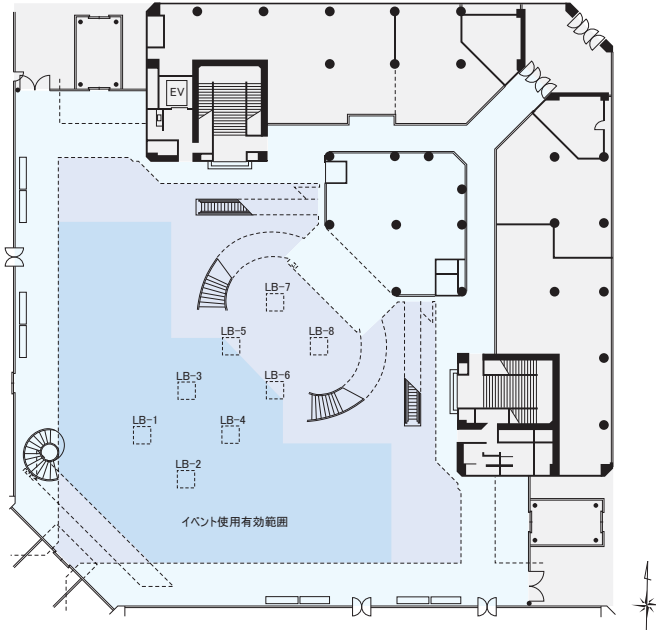

OUTLINE

LAYOUT

ACCESS

1. 1 JR環状線・東西線「京橋」駅西口改札を出て、大阪城京橋プロムナードを通り抜けます。(徒歩5分)
2. 2 京阪本線「京橋」駅片町口改札を出て、大阪城京橋プロムナードを通り抜けます。(徒歩5分)
3. 3 地下鉄長堀鶴見緑地線「大阪ビジネスパーク」駅改札を出て、4番出口。(徒歩1分)

様々なイベントに対応できる広さと設備。

PRイベントやコンサート等にも対応。

アストロビジョンで大迫力の映像を配信。

PRイベントやCM放映等にも対応。

施設概要

面積	600㎡(181坪)		
天井高	約 18m		
搬入路寸法	高さ 2.6m、幅 2.8m		
電気容量	照明用コンセント	らせん階段横床付	30A×6(C型)
		中央階段西側BOX	30A×6(C型)
	18KW		
	パトン 4本	30A×4(T型)	96KW
音響用コンセント	らせん階段横床付	20A×3(T型)	6KW
	中央階段東側BOX	20A×3(T型)	
	中央階段踊場床付	30A×2(C型)	6KW
南西デッキ壁付	30A×2(C型)		
平行コンセント	20A×4		
客席部床荷重	250kg/㎡		
調光装置	National PAREITUS-SX 32ch		
ミキサー卓	YAMAHA MG16/4(8ch)		
パトン	照明パトン：4本		

料金表 (基本時間帯 9:00 ~ 21:00)

催事内容		本番日		設営日 (本番日以外の日程)	
		8時間	12時間	18~21時	12時間
全スパン(600㎡)	平日	216,000円	302,400円	69,120円	241,920円
	土日祝	248,400円	345,600円	77,760円	276,480円
展示会 1/2スパン(300㎡)	平日	108,000円	151,200円	34,560円	120,960円
	土日祝	124,200円	172,800円	38,880円	138,240円
1/4スパン(150㎡)	平日	54,000円	75,600円	17,280円	60,480円
	土日祝	62,100円	86,400円	19,440円	69,120円
イベント (コンサート握手会等)	平日	108,000円	151,200円	34,560円	120,960円
	土日祝	124,200円	172,800円	38,880円	138,240円

□1/2及び1/4スパンでの御利用の場合、他催事と並行開催となる場合がございます。
□控室及びステージ、音響機材は別途費用が掛かります。
□ご使用の時間には、本番時間及び前後の設営、準備、撤去、後片付けの時間を含みます。

サンプリング	使用料	16,200円/時間 ※30分に満たない場合は半額

□他催事と並行開催となる場合がございます。
□面積は30㎡以内とさせていただきます、場所は指定させていただきます。

物品販売等	使用料	売上額の20%見合い ※最低保証額21,600円/日

□他催事と並行開催となる場合がございます。
□御利用日の2か月前からの予約となります。

料金表 (時間外 21:00 ~ 翌 9:00)

催事内容・曜日に かわらず共通	使用料	32,400円/時間 ※30分に満たない場合は半額

□2014年4月改定
□価格には消費税8%を含みます。