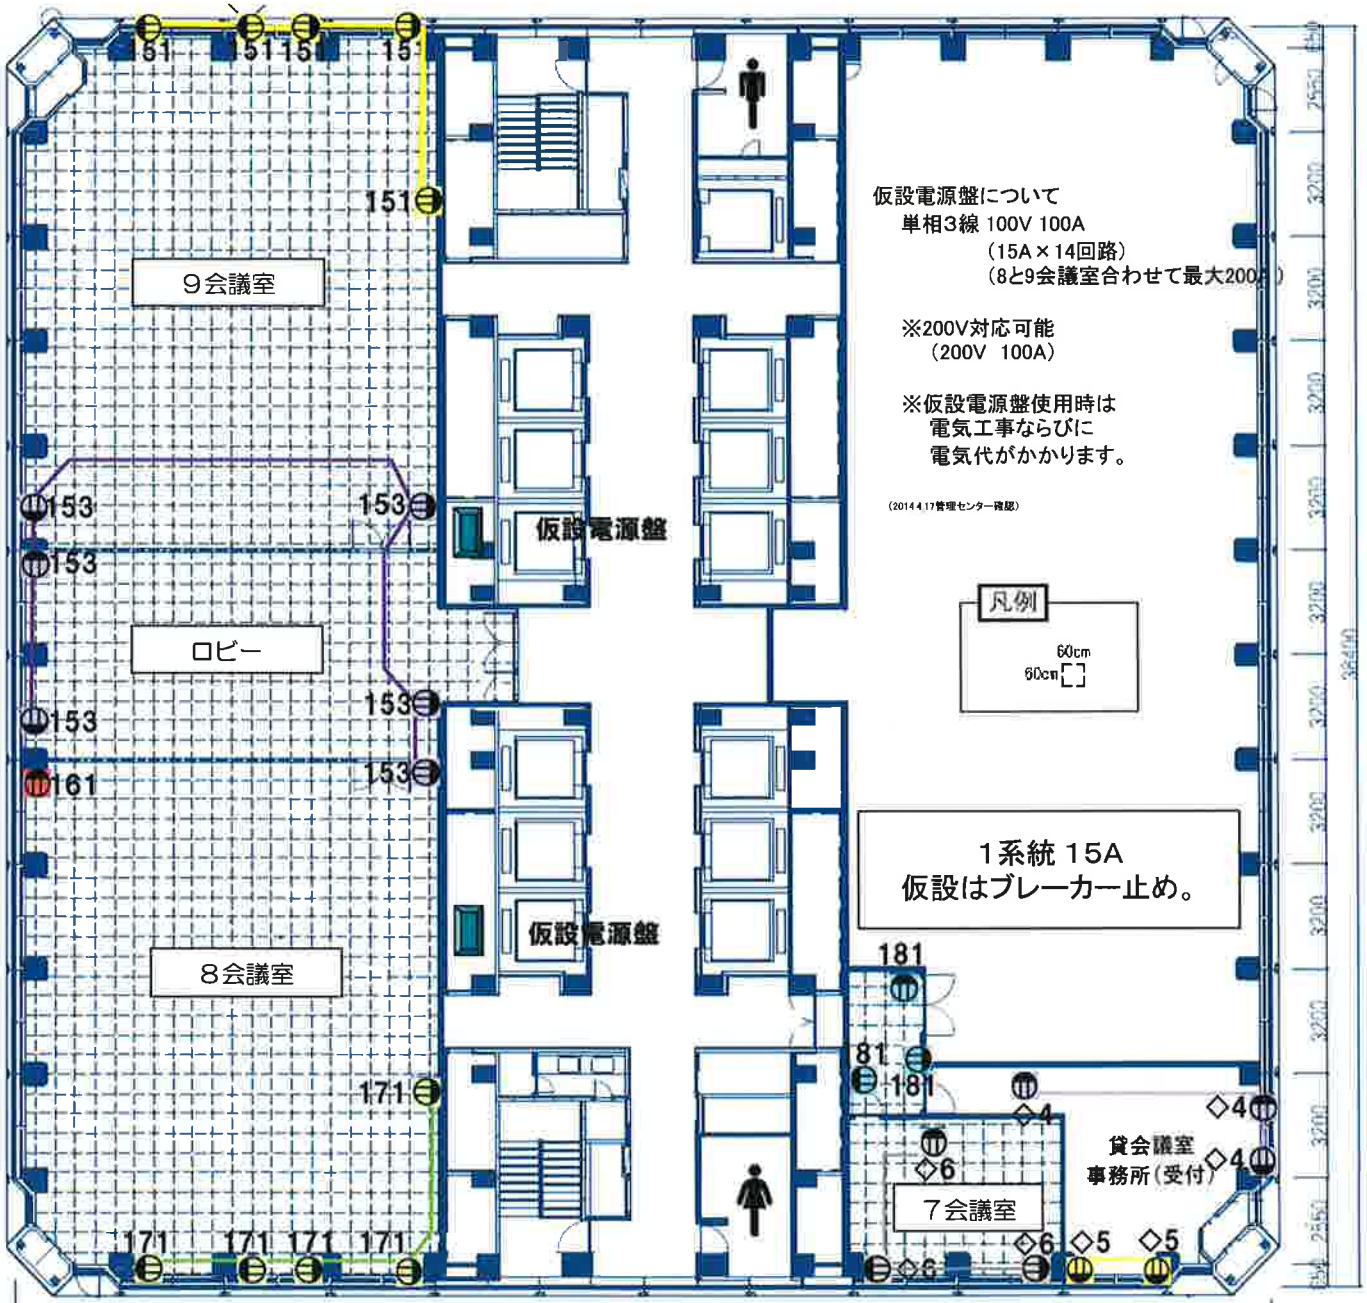

# MIDタワー20階会議室 コンセント系統図

※181は7会議室のプロジェクトーと同系統になります。