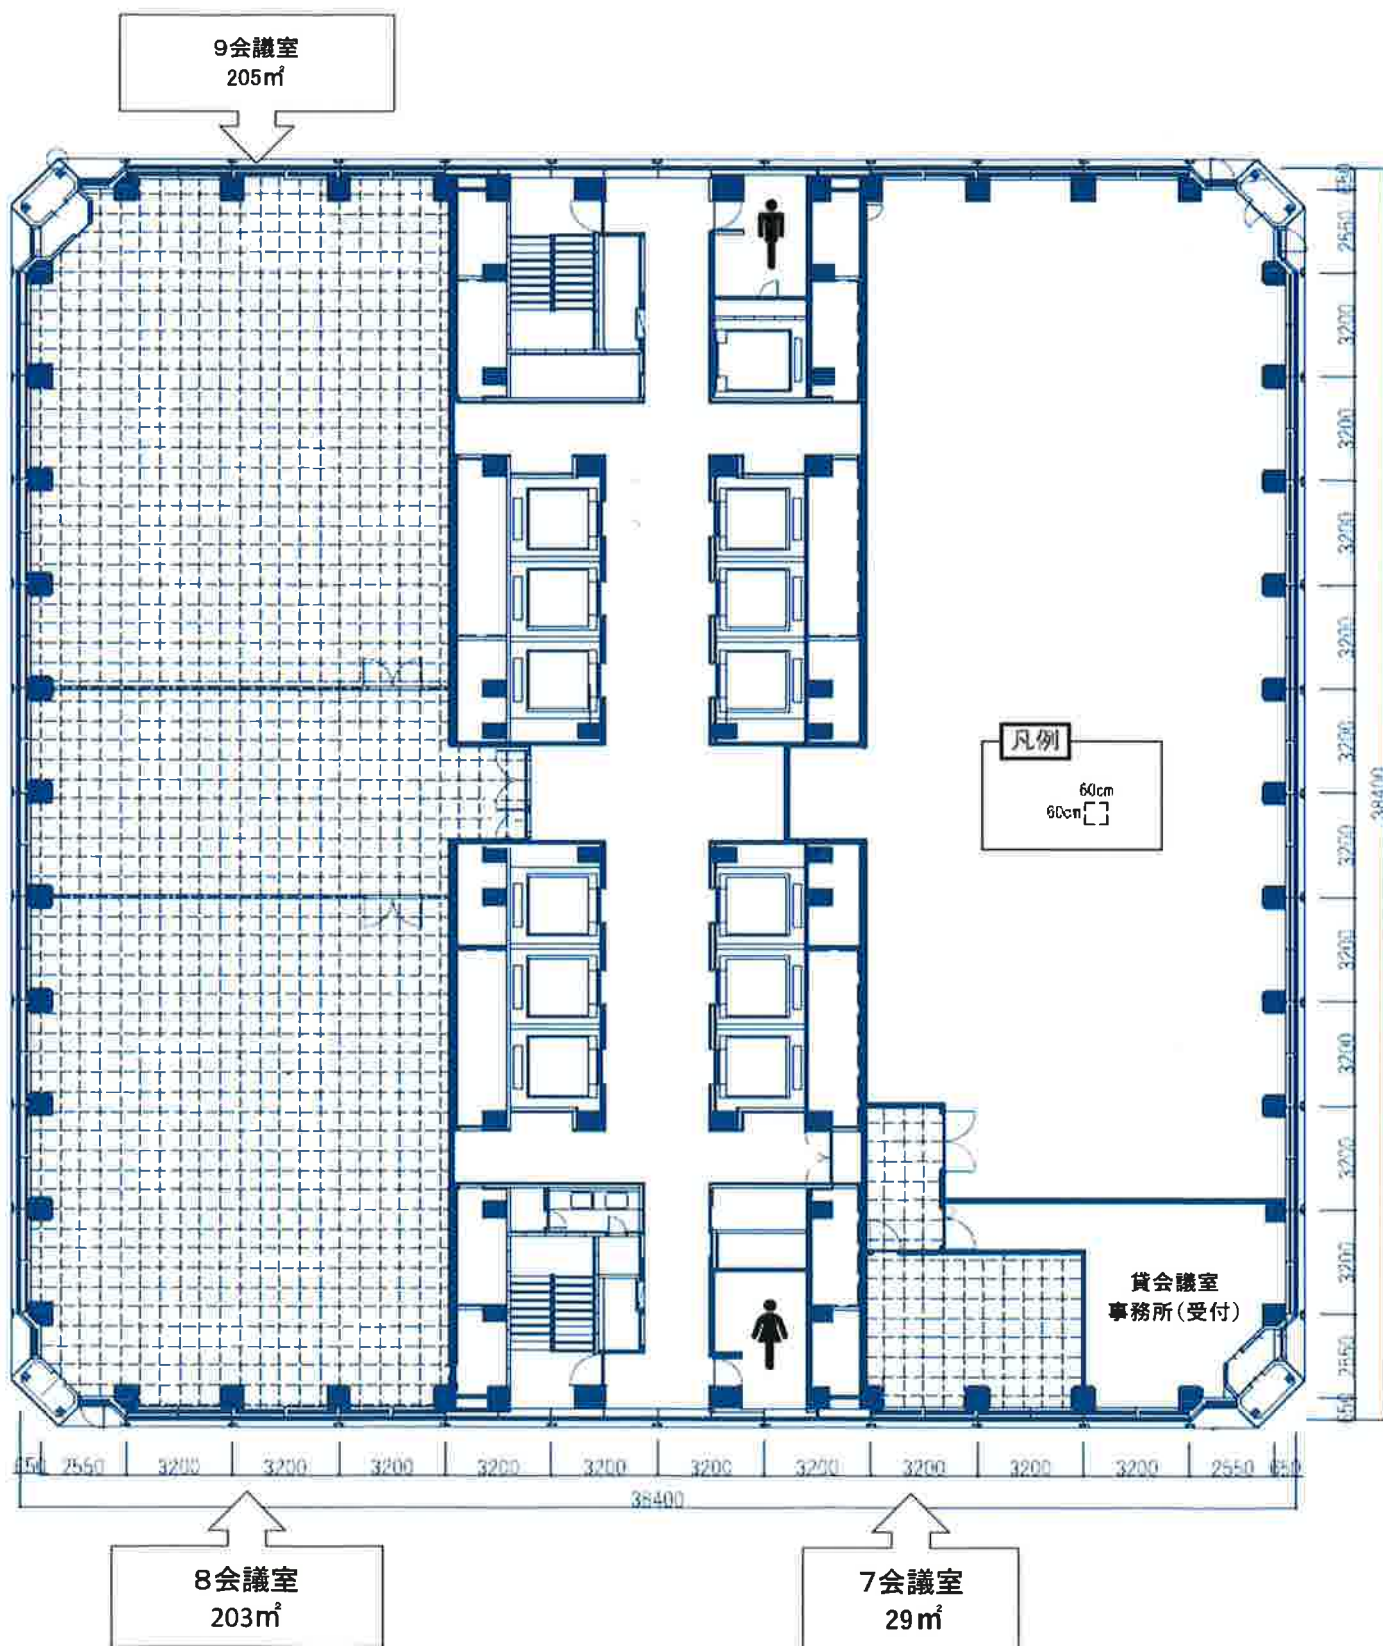

■ツイン21 MIDタワー 20階 会議室全体平面図

MIDタワー20階会議室 コンセント系統図