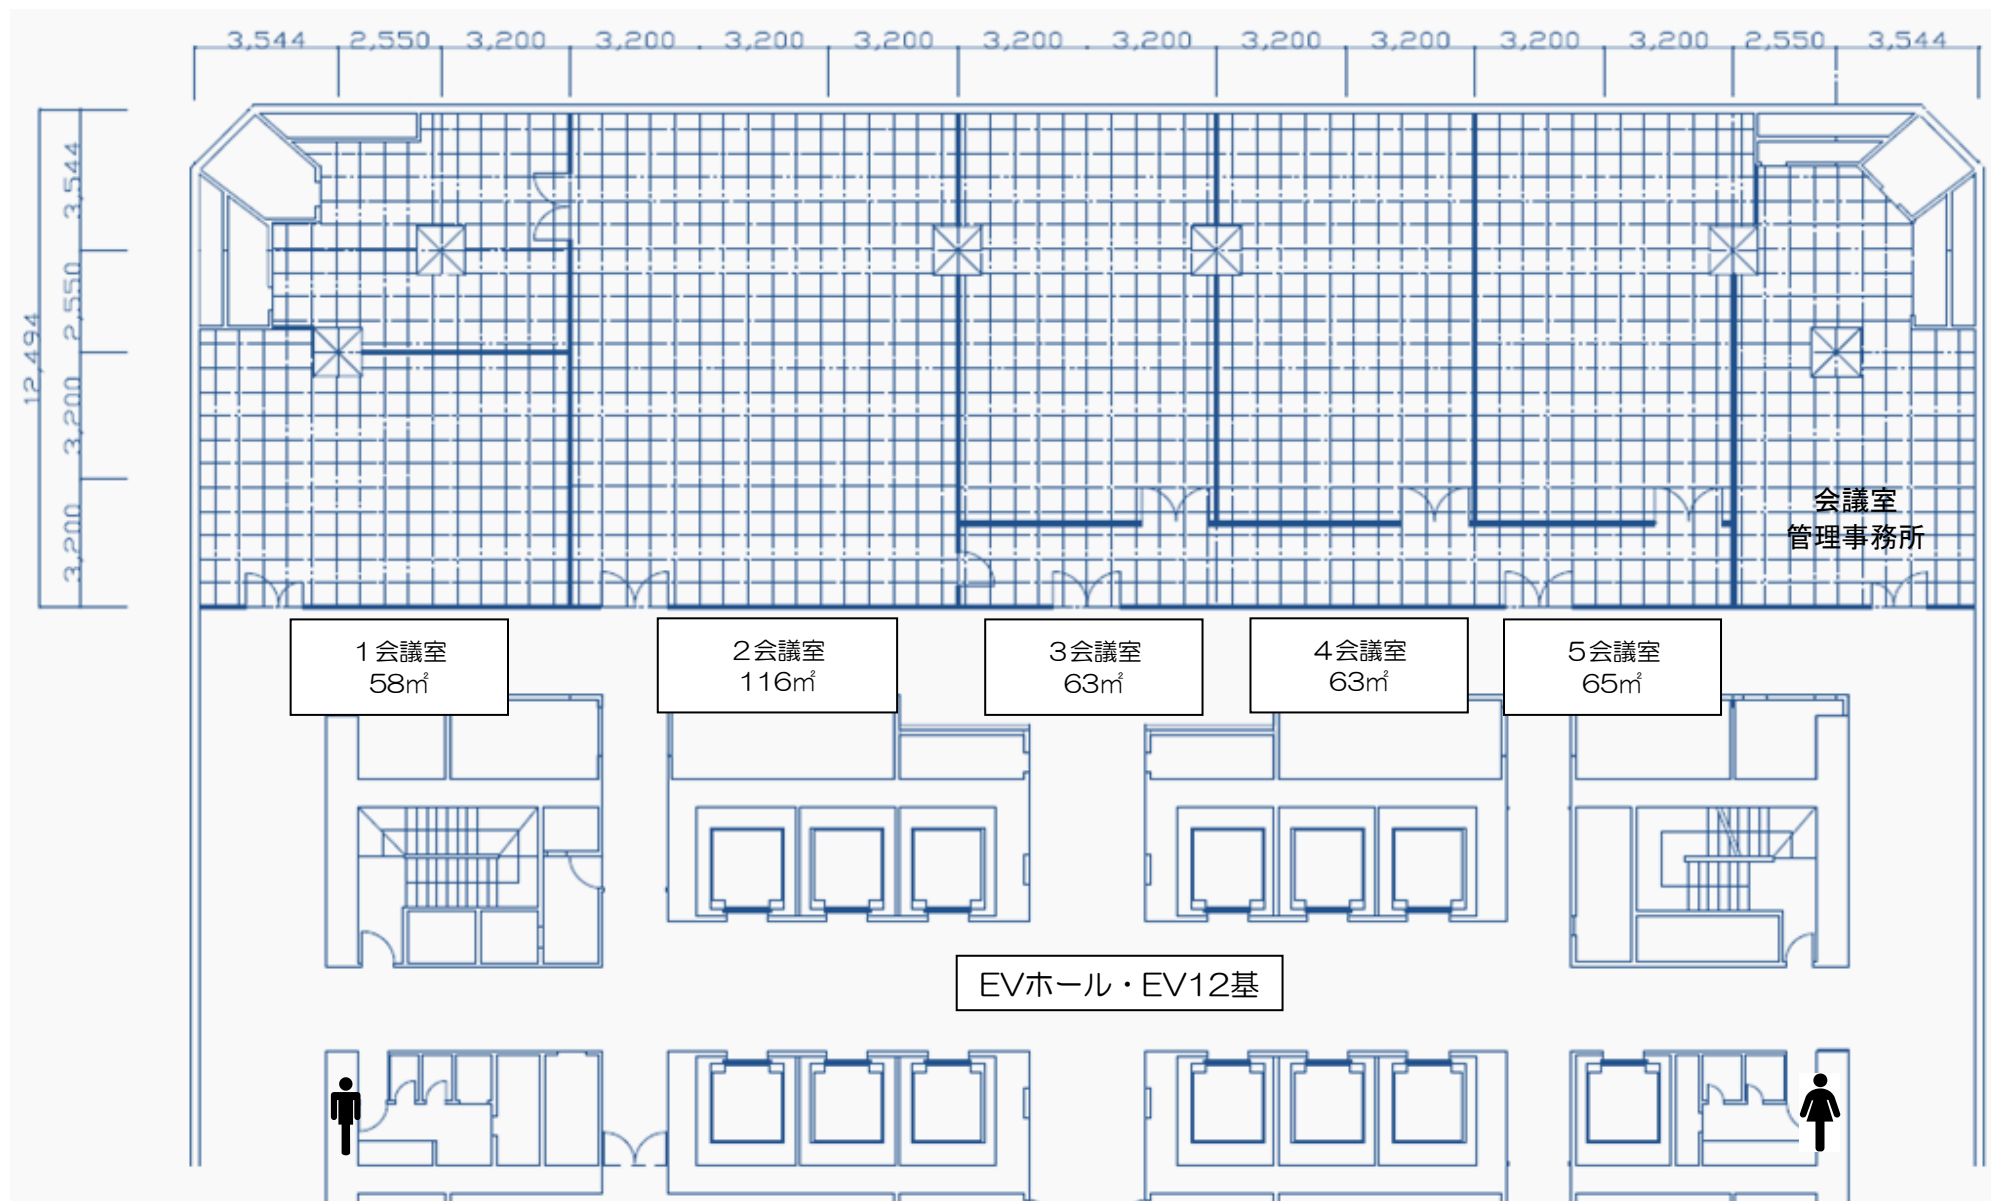

ツイン21 MIDタワー 4階 貸会議室平面図

MIDタワー4階会議室 コンセント系統図