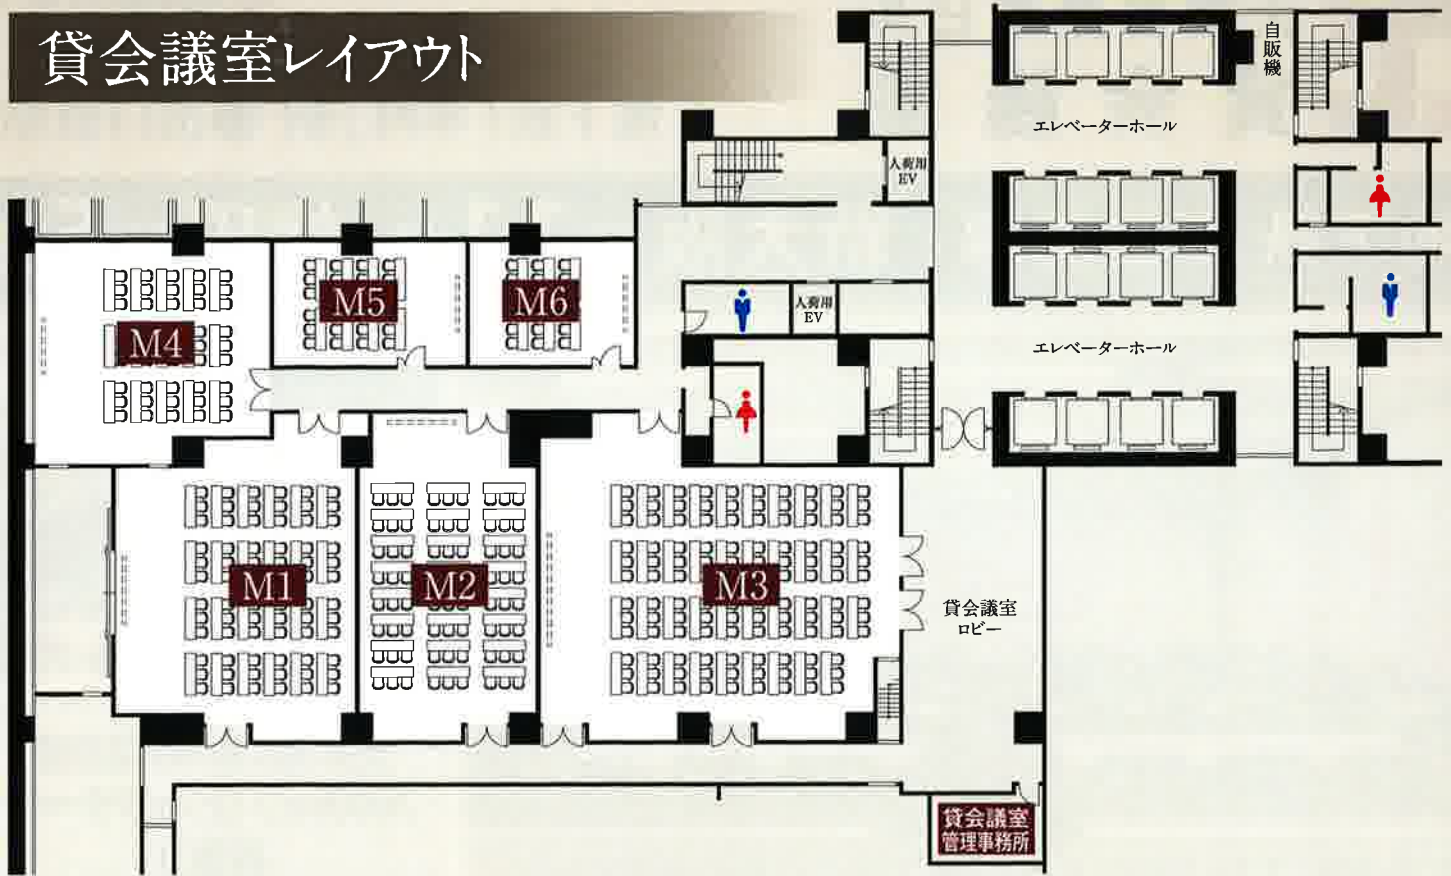

会議室ロビー

1Fエントランス

店舗

ご希望の時間からご利用ください。
ご利用は3時間から30分単位です。
[5時間以上は1時間単位]

ご利用時間が長いほど会場使用料/時間は安くなります。
3.5時間を越える使用料(単価)は15%OFF。
5.5時間越える使用料(単価)は55%OFF

講演会、セミナー、展示会、パーティー、会社説明会等に最適なスペース。

- M1・2・3会議室 面積/102㎡~185㎡、スクール(3人掛け/72~129名)
- 天井高3.8mの開放感 ■高輝度7000lm天吊プロジェクターを設置

社内会議、分科会、控え室にも便利なスペース。

- M4・5・6会議室 面積/37㎡~88㎡、スクール(3人掛け/18~54名)
- 短焦点天吊プロジェクターを設置

付帯サービス

- 各種お弁当、ケータリングの手配
- 機材・備品の貸し出し
- コピー、FAXの出力
- 宅配便の受取及び発送
- パネル・什器の手配・施工
- インターネット回線のご利用

ご予約・お問合せは ☎06-6941-0941

インターネットで検索

人に、街に、明るい未来を
関電ファシリティーズ

貸会議室レイアウト

ご希望の時間からお申し込みください。
ご利用時間が長いほど会場使用料 時間は安くなります。
(3.5時間を越える使用料(単価)は15%OFF、5.5時間越える使用料(単価)は55%OFF)

	M1 会議室	M2 会議室	M3 会議室	M4 会議室	M5 会議室	M6 会議室
面積	127㎡	102㎡	185㎡	88㎡	44㎡	37㎡
スクール形式(定数)	72人	72人	117人	45人	24人	18人
スクール形式(最大)	84人	81人	129人	54人	30人	24人
口の字	48人	42人	54人	36人	24人	18人
I型島	13島 78人	12島 72人	16島 96人	8島 48人	4島 24人	4島 24人
T型島	8島 72人	8島 72人	12島 108人	6島 54人	3島 27人	2島 18人
基本時間帯(9時~21時) 会場使用料(スクール形式定数)	3.0h	49,500	43,230	72,930	33,660	16,830
	3.5h	57,750	50,435	85,085	39,270	19,635
	4.0h	64,790	56,540	95,370	44,000	22,000
	4.5h	71,720	62,645	105,655	48,730	24,365
	5.0h	78,760	68,750	115,940	53,460	26,730
	6.0h	89,430	78,045	131,670	60,665	30,305
	7.0h	96,800	84,425	142,560	65,615	32,725
	8.0h	104,170	90,805	153,450	70,565	35,145
	9.0h	111,540	97,185	164,340	75,515	37,565
	10.0h	118,800	103,565	175,230	80,465	39,985
	11.0h	126,280	109,945	186,120	85,415	42,405
	12.0h	133,650	116,325	197,010	90,365	44,825
時間外	1.0h	16,500	14,410	24,310	11,220	5,610

スクリーンサイズ(W×H) : 150インチ(3048×2296)、240インチ(5400×3000)、100インチ(2032×1524) 80インチ(1422×1067)

地下鉄御堂筋線
大阪・梅田から約5分 新大阪から約11分

大阪御堂筋ビル貸会議室は地下4階です。
エレベーターで地下4階にお越しください。

〒541-0056 大阪市中央区久太郎町4-1-3 大阪御堂筋ビル地下4階
2024.4.200