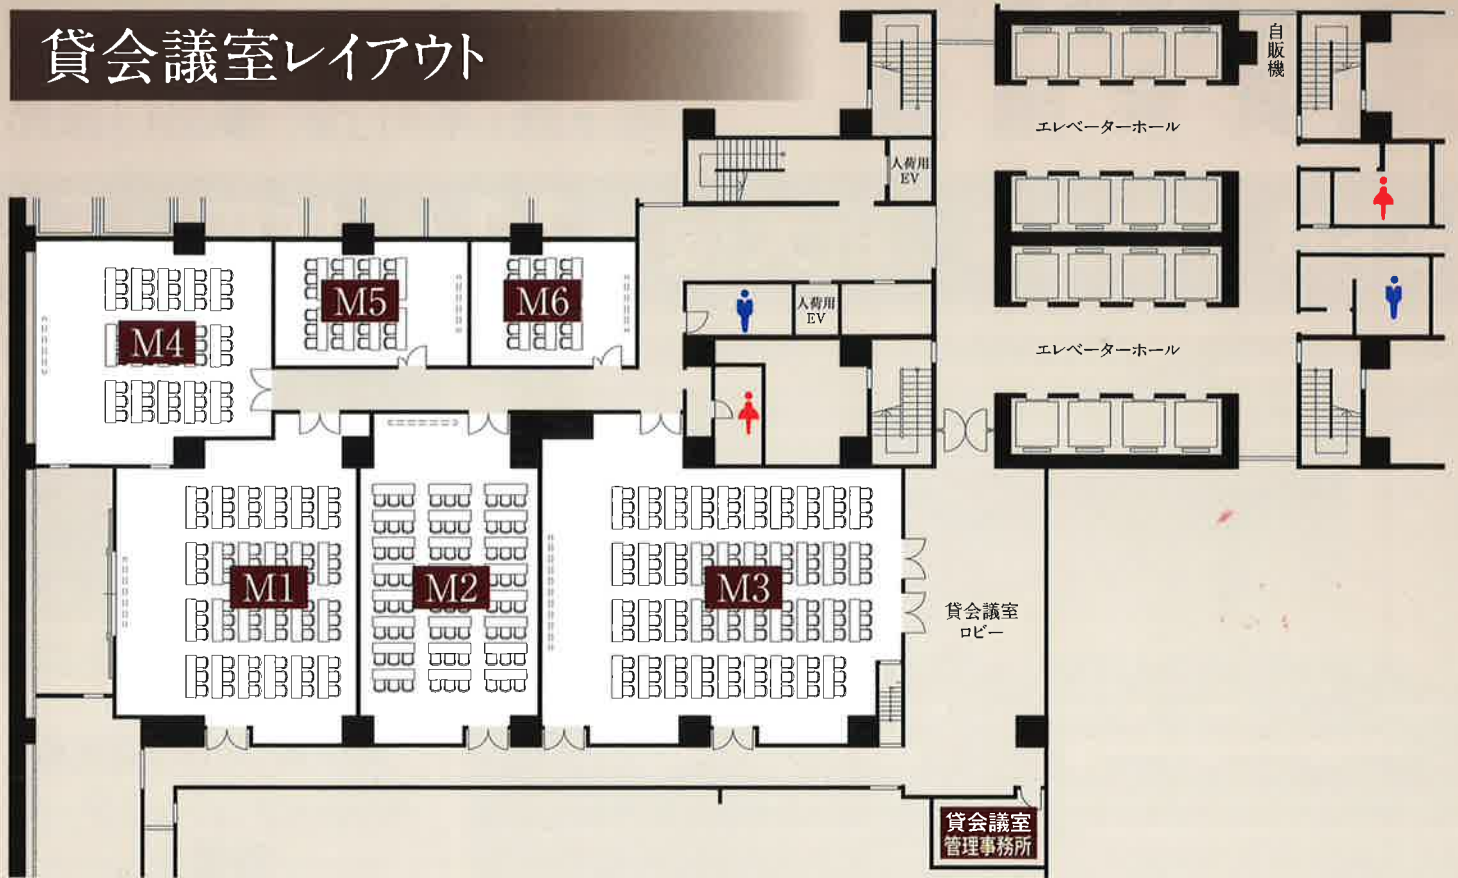

社内会議、分科会、控え室にも便利なスペース。

- M4・5・6会議室 面積 / 37㎡~88㎡、スクール(3人掛け / 18~54名)
- 短焦点天吊プロジェクターを設置

付帯サービス

- 各種お弁当、ケータリングの手配
- 機材・備品の貸し出し
- コピー、FAXの出力
- 宅配便の受取及び発送
- パネル・什器の手配・施工
- インターネット回線のご利用

ご予約・お問合せは
会場運営部

☎ 06-6941-0941

インターネットで検索

かんでん会議室

検索

人に、街に、明るい未来を

関電プロパティーズ

〒540-6120 大阪市中央区城見2丁目1番61号 ツイン21 MIDタワー20階

貸会議室レイアウト

ご希望の時間からお申し込みください。
ご利用時間が長いほど会場使用料／時間は安くなります。
(3.5時間を越える使用料(単価)は15%OFF、5.5時間越える使用料(単価)は55%OFF)

地下鉄御堂筋線
大阪・梅田から約5分 新大阪から約11分

	M1 会議室	M2 会議室	M3 会議室	M4 会議室	M5 会議室	M6 会議室
面積	127㎡	102㎡	185㎡	88㎡	44㎡	37㎡
スクール形式(定数)	72人	72人	117人	45人	24人	18人
スクール形式(最大)	84人	81人	129人	54人	30人	24人
口の字	48人	42人	54人	36人	24人	18人
I型島	13島78人	12島72人	16島96人	8島48人	4島24人	4島24人
T型島	8島72人	8島72人	12島108人	6島54人	3島27人	2島18人
会場使用料(スクール形式定数) 基本時間帯(9時~21時)	3.0h	45,870	43,230	72,930	33,660	16,830
	3.5h	53,515	50,435	85,085	39,270	19,635
	4.0h	60,005	56,540	95,370	44,000	22,000
	4.5h	66,495	62,645	105,655	48,730	24,365
	5.0h	72,985	68,750	115,940	53,460	26,730
	6.0h	82,885	78,045	131,670	60,665	30,305
	7.0h	89,705	84,425	142,560	65,615	32,725
	8.0h	96,525	90,805	153,450	70,565	35,145
	9.0h	103,345	97,185	164,340	75,515	37,565
	10.0h	110,165	103,565	175,230	80,465	39,985
	11.0h	116,985	109,945	186,120	85,415	42,405
	12.0h	123,805	116,325	197,010	90,365	44,825
時間外	1.0h	15,290	14,410	24,310	11,220	4,730

大阪御堂筋ビル貸会議室は地下4階です。
エレベーターで地下4階にお越しください。

※会議室の使用時間は、毎時00分、30分です。※収容人数は、3名掛けです。

	M1 会議室	M2 会議室	M3 会議室	M4 会議室	M5 会議室	M6 会議室
天井高	3.8m	3.8m	3.8m	2.8m	2.8m	2.8m
映像	プロジェクター	7000lm	7000lm	7000lm	3500lm	3500lm
	スクリーン	150インチ	100インチ	240インチ	100インチ	80インチ